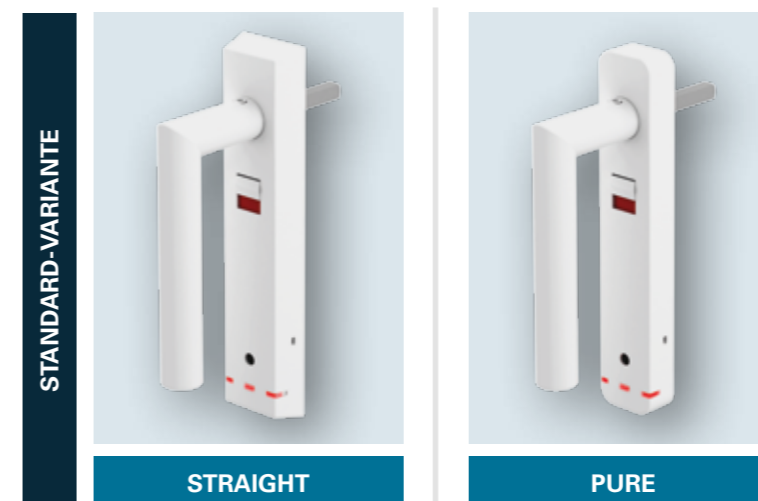

LOCKSTAR® MIT GRIFF