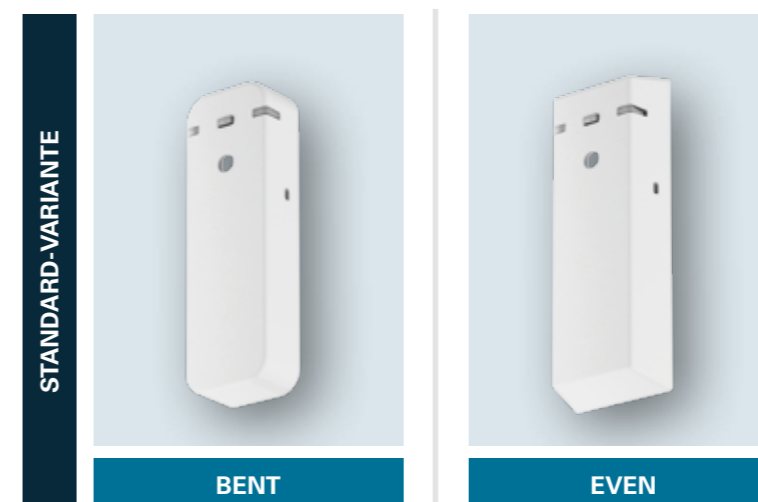

LOCKSTAR® OHNE GRIFF